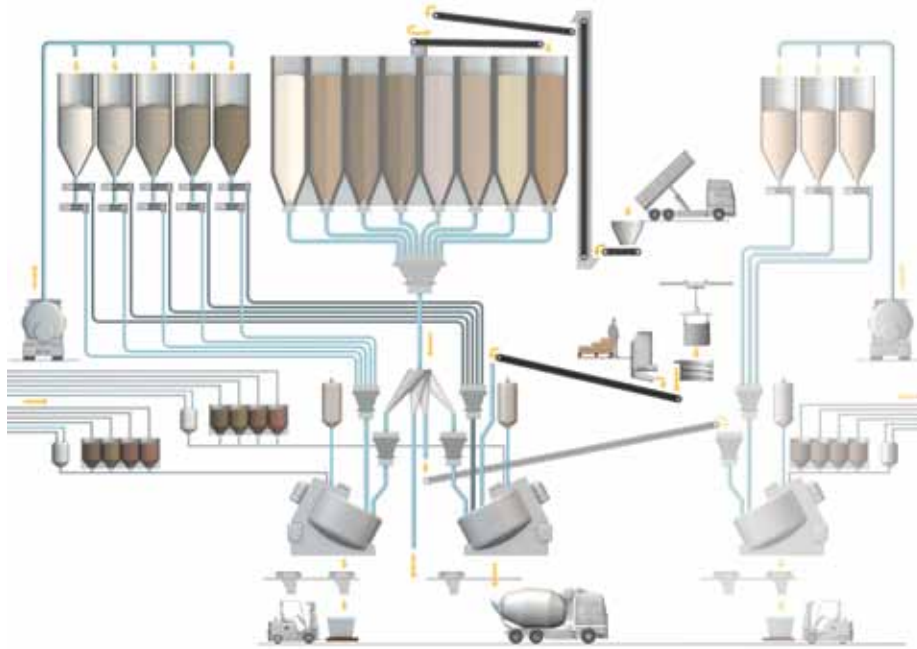

Установка для приготовления особого бетона

Проект BREMER AG, Paderborn

Проект BREMER AG, г. Падерборн: Основные данные реализованного проекта

A_ Уровень загрузки

Многокамерный силос с 8 камерами, лазерной системой измерения уровня заполнения и обогревом

B_ Первая площадка взвешивания

- 8 дозирующих затворов (нержавеющая сталь) с осушительным устройством для силоса
- Центральные основные весы для заполнителей (песок, щебень)
- 13 шнеков-дозаторов вяжущего материала
- 2 активных фильтра для беспылевания обоих приёмных бункеров и обоих смесителей RV24
- 3 пневмообрушителя для активации выгрузки
- Трубопровод тёплого воздуха с 8 клапанами для регулирования обогрева камер
- 8 контрольных устройств температуры

C_ Вторая площадка взвешивания

с поворотным распределителем, устройством стыковки, 2 приёмными бункерами над смесителями и быстрой выгрузкой

D_ Дозирование полипропиленовой и стальной фибры, полностью в автоматическом режиме, с ленточным транспортёром для подачи в смеситель

E_ Площадка смесителей

2 интенсивных смесителя RV24 с системой автоматической очистки и отсосом остатка воды

F_ Под площадкой смесителей

- 2 передвижных устройства передачи бетона: накопитель под смесителем (контрольные весы) для погрузки в ковш погрузчика
- Дополнительные промежуточные конические бункеры для загрузки бетона в автобетоносмеситель